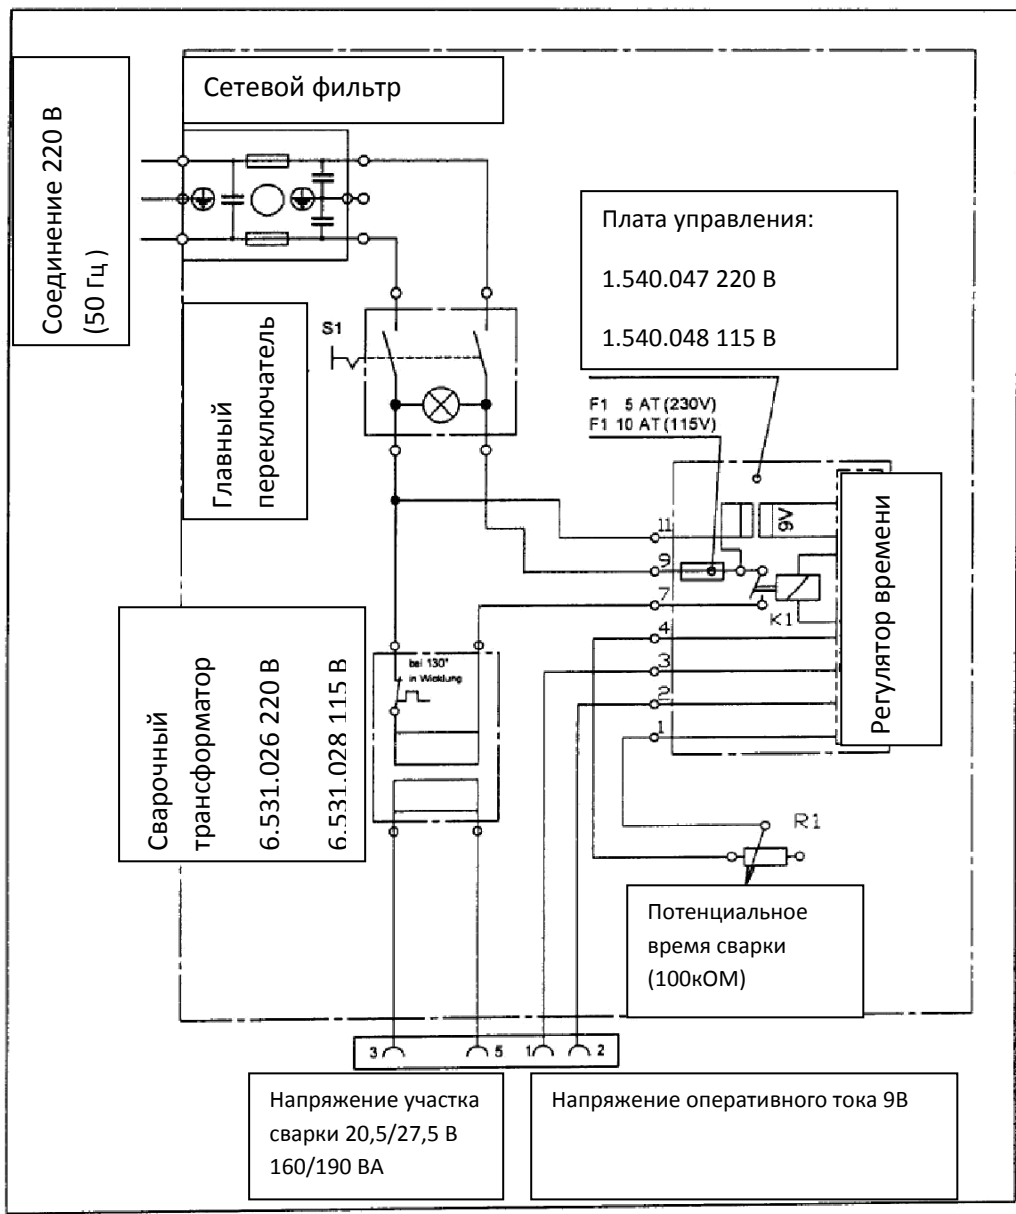

Multicover 960 (1500 мм)

Multicover 960 (1800 мм)

**Принципиальная электрическая
схема WING 200**

Плата управления

JP1	JP2	JP3	DS 1	DS 2	DS 3	DS 4
2+3	on	off	off	off	on	off