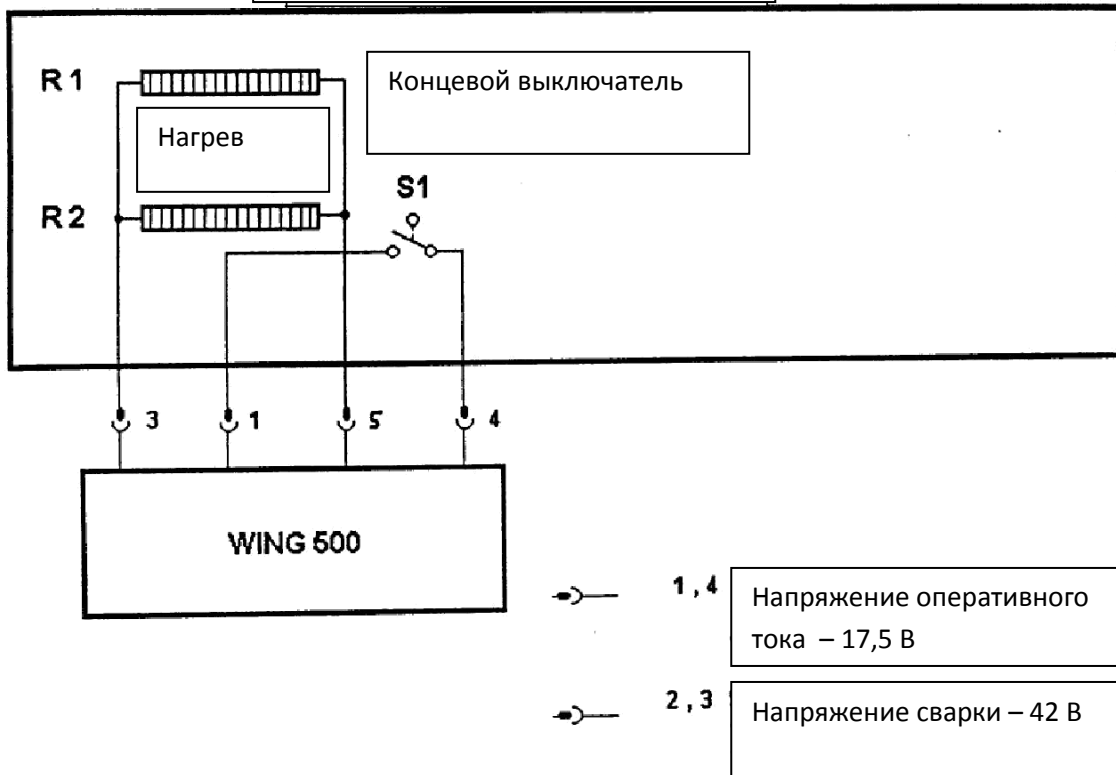

Multicover 960 (1500 мм)

Multicover 960 (1800 мм)

**Принципиальная электрическая
схема WING 200**

Плата управления

JP1	JP2	JP3	DS 1	DS 2	DS 3	DS 4
2+3	on	off	off	off	on	off