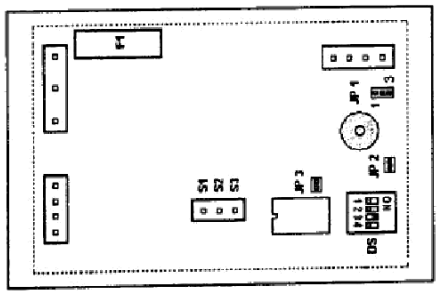

Multicover 960 (1500 мм)

Multicover 960 (1800 мм)

**Принципиальная электрическая
схема WING 200**

Плата управления

JP1	JP2	JP3	DS 1	DS 2	DS 3	DS 4
2+3	on	off	off	off	on	off