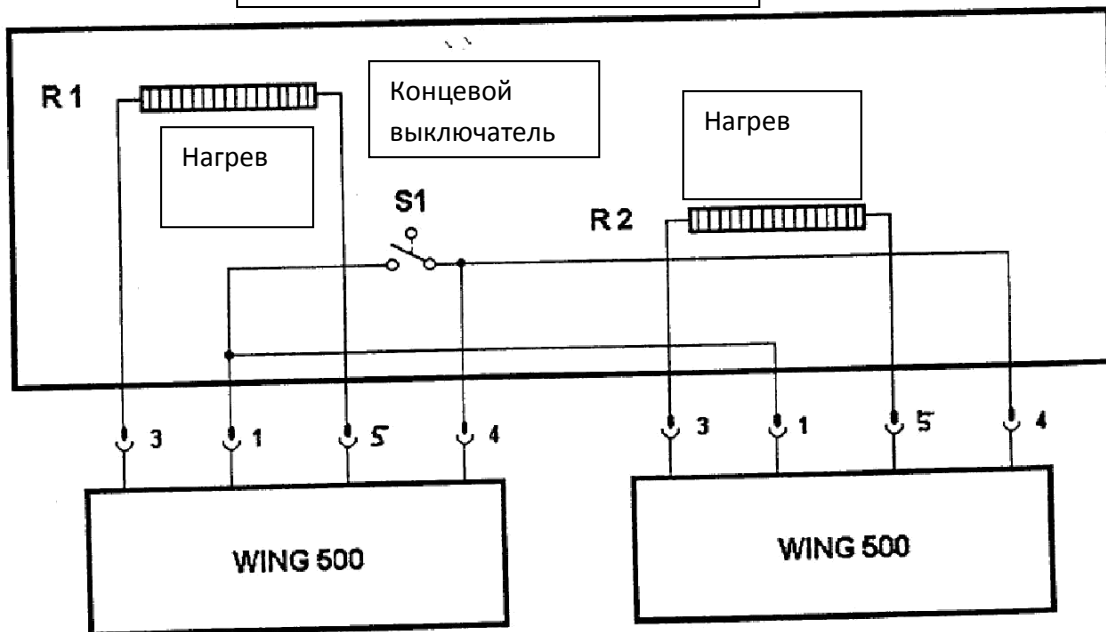

Multicover 960 (1500 мм)

Multicover 960 (1800 мм)

**Принципиальная электрическая
схема WING 200**

Плата управления

JP1	JP2	JP3	DS 1	DS 2	DS 3	DS 4
2+3	on	off	off	off	on	off